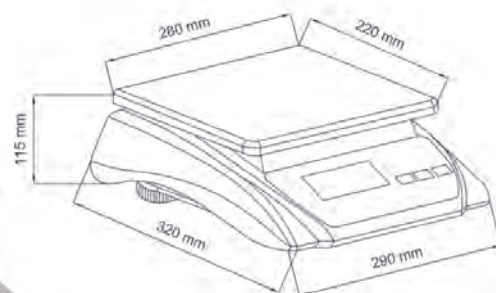

EQUIPEMENTS STANDARDS

- Brut/Tare/Net
- Alimentation secteur et batterie
- Ecran LED 18 mm
- Pieds réglables
- Auto-off (sur batterie)
- Niveau à bulle
- Capot de protection transparent

FICHE TECHNIQUE

Fonctions	Brut/Tare/Net
Affichage	LED - 18 mm
Structure	Boitier ABS Plateau Inox
Alimentation	Secteur et batterie interne
Température d'utilisation	0°C à 40°C
Calibration	Externe

Référence	Portée kg	Précision g	Plateau mm
ACS-3	3	0,2	280 x 220
ACS-6	6	0,5	280 x 220
ACS-15	15	1	280 x 220
ACS-30	30	2	280 x 220