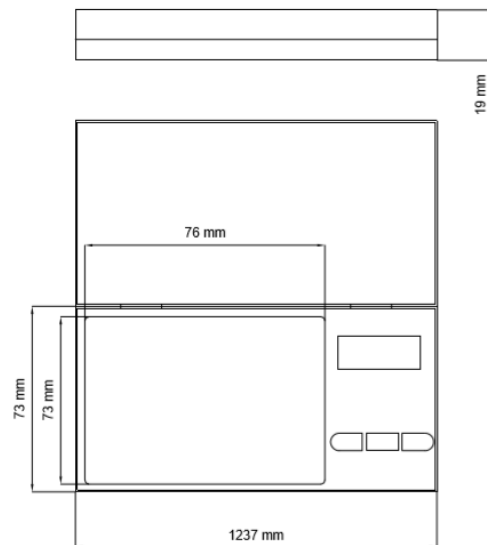

BALANCE DE POCHE

DS

Balance de poche plate avec un grand plateau en inox.
Simple d'utilisation, elle garantit une haute précision de pesage.

EQUIPEMENTS STANDARDS

- Brut/Tare/Net
- Alimentation sur pile

FICHE TECHNIQUE

Fonctions	Brut/Tare/Net
Affichage	LCD
Structure	Boitier ABS
Alimentation	Pile
Température d'utilisation	5 °C à 35°C
Calibration	Externe

Référence	Portée g	Précision g	Plateau mm
DS-1K0,1	1000	0,1	73 x 76