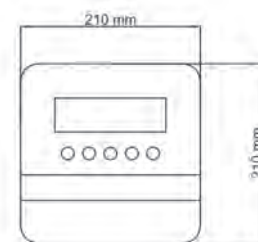

BALANCE AU SOL

RUB

Balance très robuste avec indicateur RUBIS de fabrication française.

De 150 à 300 kg, cette balance est très utile pour le pesage en milieu agro-industriel.

Support mural

EQUIPEMENTS STANDARDS

- Brut/Tare/Net
- Ecran à LCD Rétroéclairé
- Support mural pour indicateur
- Alimentation secteur intégrée
- Batterie 6V 3.2 AH- Accessible
- Autonomie 40H
- Structure en acier peint très robuste
- Câble 1.50 m

FICHE TECHNIQUE

Fonctions	Brut, Tare, Net, comptage, cumul
Affichage	LCD
Hauteur de chiffre	25 mm
Boitier	ABS
Structure	Plateau inox et chassis en acier
Alimentation	Secteur et batterie
Temp. D'utilisation	0° C à 40 °C

Référence	Portée kg	Précision g	Plateau mm
RUB-150	150	20	500 x 400
RUB-150L	150	20	600 x 600
RUB-300	300	50	600 x 600