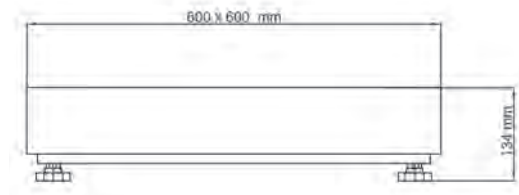

BALANCE AU SOL

RUB

Balance très robuste avec indicateur RUBIS de fabrication française.

De 150 à 300 kg, cette balance est très utile pour le pesage en milieu agro-industriel.

Support mural

EQUIPEMENTS STANDARDS

FICHE TECHNIQUE

Fonctions	Brut, Tare, Net, comptage, cumul
Affichage	LCD
Hauteur de chiffre	25 mm
Boitier	ABS
Structure	Plateau inox et chassis en acier
Alimentation	Secteur et batterie
Temp. D'utilisation	0° C à 40 °C

Référence	Portée kg	Précision g	Plateau mm
RUB-150	150	20	500 x 400
RUB-150L	150	20	600 x 600
RUB-300	300	50	600 x 600