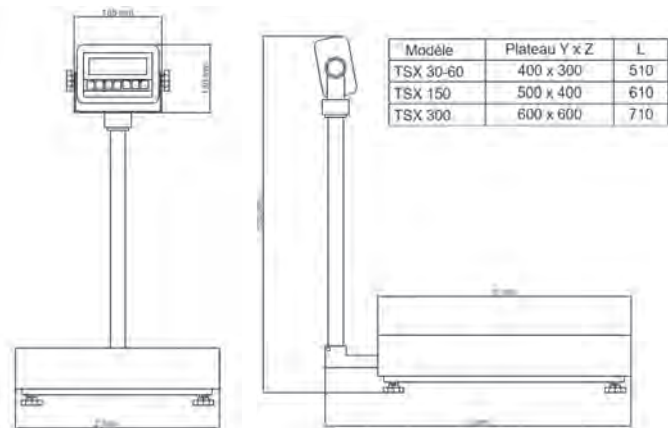

## EQUIPEMENTS STANDARDS

- Brut/Tare/Net
- Ecran à LED rouges
- Indicateur ABS
- Plateau en inox
- Alimentation secteur intégrée
- Batterie
- Auto off (sur batterie)
- 4 pieds en caoutchouc réglables
- Colonne 550 mm

## FICHE TECHNIQUE

Application	Brut, Tare, Net
Hauteur de chiffre	14 mm
Structure	Boiter ABS Plateau inox et chassis en acier
Alimentation	Secteur et batterie
Temp. D'utilisation	0° C à 40 °C

Référence	Portée kg	Précision g	Plateau mm
TSX-30	30	5	400 x 300
TSX-60	60	10	
TSX-150	150	20	500 x 400
TSX-300	300	50	600 x 600