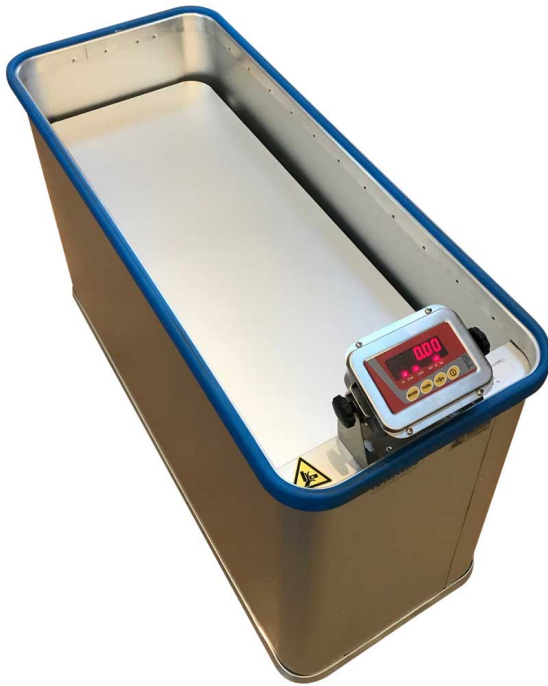

PESAGE POUR CHARIOTS LINGE

TSI-CH

Système de pesage, adaptable sur chariots de linge mobiles. Évite les déplacements vers une balance fixe.

- Système de pesage intégré dans la structure.
- Indicateur Inox - Affichage LED
- Construction en alliage d'aluminium anodisé, solide, résistant léger et inaltérable.
- Chariot ergonomique, le fond mobile permet à l'utilisateur de travailler à hauteur constante.
- Réglage facile de la résistance du fond de 20 à 100 kg par tranche de 10 kg.
- Réglage standard à la livraison 50 kg.
- Pare-chocs circulaire en bord supérieur.
- 2 roues fixes et 2 roues pivotantes Ø125 mm.
- Roues à roulement à billes et pare-fils.
- 2 versions : 180L et 380L

EQUIPEMENTS STANDARDS

- Brut, tare, net
- Ecran à leds rouges
- Clavier étanche à 4 touches
- Entièrement en inox
- Alimentation batterie et secteur
- Auto Off

FICHE TECHNIQUE

Fonctions	Brut / Tare / Net
Affichage	Leds 23 mm
Structure	Tout inox
IP	67
Alimentation	Secteur
Batterie	Interne rechargeable
Calibration	Externe
Temp. D'utilisation	0° C à 40 ° C